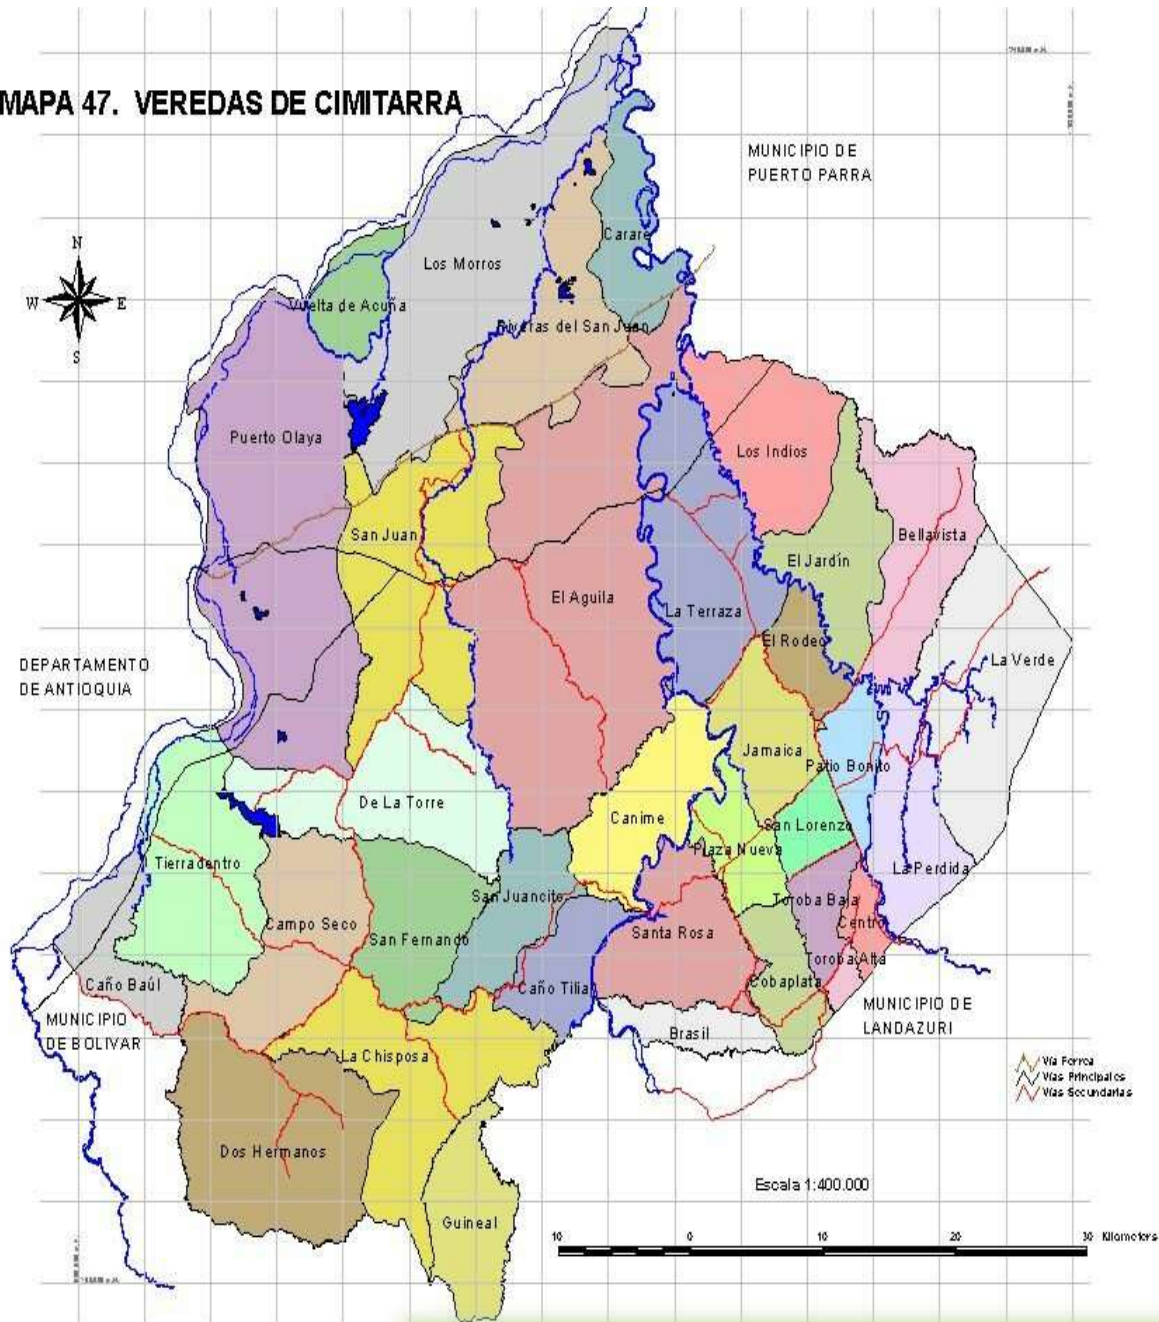

CIMITARRA SANTANDER

CAPITAL GANADERA DE SANTANDER Y MAGDALENA MEDIO

CIMITARRA PASIÓN Y TRADICIÓN GANADERA

COMITE DE GANADEROS
DE CIMITARRA
"COGACI"

DATOS GENERALES

FUNDADA
1536

MUNICIPIO 26
DE NOVIEMBRE
DE 1966

BUCARAMANGA
200 KMS

MEDELLÍN 250
KMS

Fig. 1. Mapa de localización de las zonas objetos de estudio en el presente trabajo (Modificado de Horne...

CIMITARRA PASIÓN Y TRADICIÓN GANADERA

RUTA DEL SOL

AEROPUERTO

TRASVERSAL DEL CARARE

RIO
MAGDALENA

RIO
CARARE

RIO
HORTA

RIO
GUAYABITO

CIMITARRA PASIÓN Y TRADICIÓN GANADERA

COMITE DE GANADEROS
DE CIMITARRA
"COGACI"

MAPA 47. VEREDAS DE CIMITARRA

✓ VEREDAS 37

✓ CENTROS POBLADOS 4

✓ TEMPERATURA 28° y 35°

CIMITARRA PASIÓN Y TRADICIÓN GANADERA

**COMITE DE GANADEROS
DE CIMITARRA
"COGACI"**

ACTIVIDADES ECONÓMICAS

GANADERÍA

CAUCHO